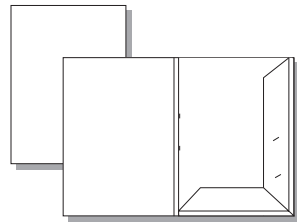

Klappen rechts,
Format 21,8 x 30,5cm
0,9cm Rücken +
0,5cm Klappenrücken mi.
0,3cm Klappenrücken re.

108 Maastricht

Klappen rechts,
Format 22,4 x 31,0cm
0,3cm Rücken +
0,3cm Klappenrücken

111 Toledo

Klappen rechts,
Format 21,5 x 30,5cm
0,5cm Rücken +
0,3cm Klappenrücken

Kostenlose Muster anfordern! **Service-Telefon 0721/9 43 42 21**
Thermo-Bindemappen auf Anfrage!

116 *Hannover*

Format 22,3 x 30,0cm
Tasche unten geklebt,
ohne Rücken

118 *Bochum*

Klappen rechts,
Format 22,5 x 31,0cm
Mehrfachrillung

120 *Rio*

Klappen rechts,
Format 23,0 x 30,5cm
0,8cm Rücken +
0,8cm Klappenrücken

121 *Dallas*

Format 22,0 x 30,0cm
2 Taschen unten geklebt,
1 cm Rücken +
jew. 0,5cm Klappenrücken

122 *Mailand*

Tasche rechts,
mit CD- und VK-Schlitz
Format 21,5 x 30,7cm
1,0cm Rücken
Tasche rechts geklebt