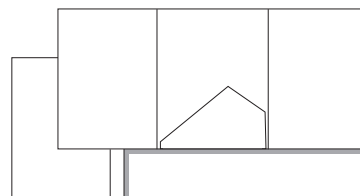

Klappen rechts oder links,
Format 22,0 x 31,0cm
1,0cm Rücken

79/80

Narvic

Klappen links,
Format 22,3 x 31,7cm
1,0cm Rücken
1,5cm Rücken

82

Heidelberg

Klappen rechts,
Format 21,5 x 30,5cm
0,5cm Rücken

85

Nizza

Tasche mittig,
Format 21,4 x 32,0cm

86

Luzern

Klappe rechts,
Format 22 x 31,0cm
0,5cm Rücken
Tasche rechts geklebt

Mappenformen

Alle Mappen auch mit Abheftmechaniken und Visitenkartenschlitzen für Quer- oder Hochformat lieferbar!