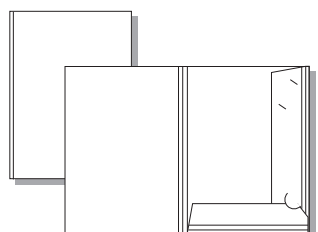

52 *Toulouse*

Klappen rechts,
Format 21,6 x 31,0cm
Mehrfachrillung