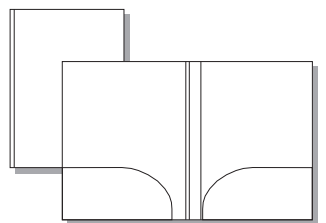

123 *Bordeaux*

Klappen rechts,
Format 23,0 x 30,7cm
2,0cm Rücken
Fünffachrillung

124 *Füssen*

Klappen rechts und links,
Format 21,5 x 30,2cm
0,5cm Rücken

125 *Corona*

Taschen rechts und links,
Format 23,0 x 30,8cm
0,7cm Rücken
3,0cm Innenlasche
Taschen seitlich geklebt

126 *Isny*

Klappen rechts,
Format 21,3 x 30,0cm
0,5cm Rücken

127 *Malta*

Taschen rechts und links,
Format 22,0 x 30,5cm
1,0cm Rücken
rechte Tasche seitlich
geklebt
CD-Hüllen-Halterung

128 *Weingarten*

Taschen rechts und links,
Format 22,0 x 31,0cm
0,5cm Rücken
Taschen seitlich geklebt