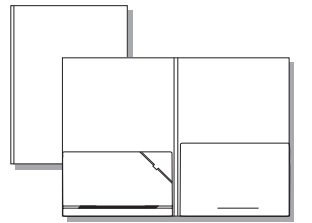

123 *Bordeaux*

Klappen rechts,
Format 23,0 x 30,7cm
2,0cm Rücken
Fünffachrillung

124 *Füssen*

Klappen rechts und links,
Format 21,5 x 30,2cm
0,5cm Rücken

125 *Corona*

Taschen rechts und links,
Format 23,0 x 30,8cm
0,7cm Rücken
3,0cm Innenlasche
Taschen seitlich geklebt

126 *Isny*

Klappen rechts,
Format 21,3 x 30,0cm
0,5cm Rücken

127 *Malta*

Taschen rechts und links,
Format 22,0 x 30,5cm
1,0cm Rücken
rechte Tasche seitlich
geklebt
CD-Hüllen-Halterung

128 *Weingarten*

Taschen rechts und links,
Format 22,0 x 31,0cm
0,5cm Rücken
Taschen seitlich geklebt