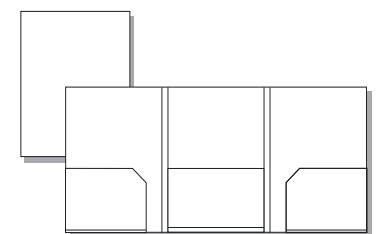

Frankfurt

Format 22,2 x 30,6cm
Tasche rechts geklebt

36

Köln

Klappe rechts,
Format 24,0 x 31,6cm
0,5cm Rücken

37

Neapel

Tasche rechts,
Format 22,2 x 30,6cm
1,4cm Rücken
Tasche beidseitig geklebt
1,3cm Rücken

38

Antwerpen

3 Taschen,
Format 21,5 x 30,7cm
1,3cm Rücken
Taschen seitlich geklebt
mit 0,3/0,9/0,3cm
Rücken

41

Riga

Tasche rechts,
Format 21,5 x 30,5cm
0,5cm Rücken
Tasche beidseitig geklebt
ohne Rücken

42

Istanbul