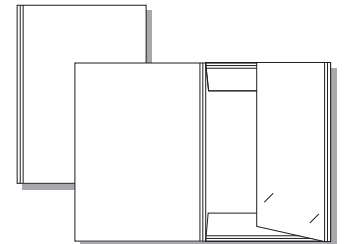

Mappenformen

Alle Mappen auch mit Abheftmechaniken und Visitenkartenschlitzen für Quer- oder Hochformat lieferbar!

1 *Paris*

Klappen links,
Format 21,4 x 30,5cm
0,8cm Rücken

2 *London*

Format 22,0 x 31,0cm
Visitenkarten-
Einsteckschlitz
0,3cm Rücken
Tasche rechts geklebt

3 *Karlsruhe*

Klappen rechts,
Format 21,5 x 30,5cm
0,5cm Rücken
mit und ohne
Visitenkartenschlitze

4 *Hamburg*

3 Klappen,
Format 21,9 x 30,9cm
3-fach Rillung

5/71/17 *Berlin*

Klappen rechts,
Format 21,8 x 30,3cm
0,2cm Rücken
auch 0,7cm Rücken
auch 21,4 x 30,5cm
ohne Rücken

6 *Wien*

Tasche rechts,
Format 21,9 x 30,8cm
0,4cm Rücken
Tasche unten geklebt

7/73 *Stockholm*

Klappen rechts,
Format 21,9 x 30,5cm
auch mit CD-Schlitz

9/58 *Moskau*

Stecktasche rechts,
Format 21,8 x 30,6cm
auch 22,0 x 30,6cm
0,5cm Rücken