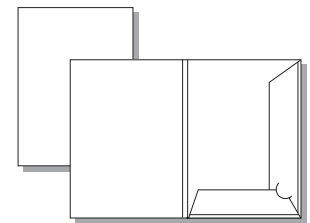

Klappen rechts,
Format 21,8 x 30,5cm
0,9cm Rücken +
0,5cm Klappenrücken mi.
0,3cm Klappenrücken re.

108 Maastricht

Klappen rechts,
Format 22,4 x 31,0cm
0,3cm Rücken +
0,3cm Klappenrücken

111 Toledo

Klappen rechts,
Format 21,5 x 30,5cm
0,5cm Rücken +
0,3cm Klappenrücken

Kostenlose Muster anfordern! **Service-Telefon 0721/9 43 42 21**
Thermo-Bindemappen auf Anfrage!

116 *Hannover*

Format 22,3 x 30,0cm
Tasche unten geklebt,
ohne Rücken

118 *Bochum*

Klappen rechts,
Format 22,5 x 31,0cm
Mehrfachrillung