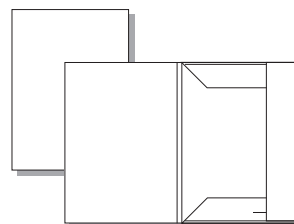

46 *Göteborg*

2 Taschen
Format 22,0 x 30,5cm
0,8cm Rücken
Taschen außen geklebt
mit je 0,3cm Rücken

48 *Oxford*

Tasche rechts
Format 12,5 x 18,8cm
0,5cm Rücken
Tasche oben und
unten geklebt

49/67 *Florenz*

Klappen rechts,
Format 22,0 x 31,5cm
auch mit CD-Schlitz

50 *Celle*

Klappen rechts,
Format 22,0 x 30,0cm
Rücken 0,5cm

51 *Brüssel*

Klappen rechts oder links,
Format 22,2 x 31,0cm
1,0cm Rücken,
CD-Schlitz in Klappe unten

52 *Toulouse*

Klappen rechts,
Format 21,6 x 31,0cm
Mehrfachrillung

55 *Lübeck*

Klappe mittig,
Format 22,9 x 30,5cm
0,5cm Rücken

59 *Porto*

Klappe mittig,
Format 21,8 x 30,5cm
gestanzte Abheftflasche
0,4cm Rücken

60 *Belfast*

Klappen rechts,
Format 22,5 x 30,7cm
0,5cm Rücken

61 *Glasgow*

Klappe rechts,
Format 30,5 x 21,5cm
0,5cm Rücken

62 *Rostock*

Klappen rechts,
Format 21,9 x 30,5cm
1,0cm Rücken

Kostenlose Muster anfordern! **Service-Telefon 0721/9 43 42 21**
Thermo-Bindemappen auf Anfrage!