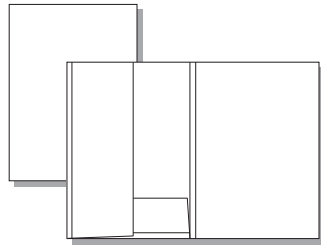

Mappenformen

Alle Mappen auch mit Abheftmechaniken und Visitenkartenschlitzen für Quer- oder Hochformat lieferbar!

1 *Paris*

Klappen links,
Format 21,4 x 30,5cm
0,8cm Rücken

2 *London*

Format 22,0 x 31,0cm
Visitenkarten-
Einsteckschlitz
0,3cm Rücken
Tasche rechts geklebt

3 *Karlsruhe*

Klappen rechts,
Format 21,5 x 30,5cm
0,5cm Rücken
mit und ohne
Visitenkartenschlitze

4 *Hamburg*

3 Klappen,
Format 21,9 x 30,9cm
3-fach Rillung

5/71/17 *Berlin*

Klappen rechts,
Format 21,8 x 30,3cm
0,2cm Rücken
auch 0,7cm Rücken
auch 21,4 x 30,5cm
ohne Rücken

6 *Wien*

Tasche rechts,
Format 21,9 x 30,8cm
0,4cm Rücken
Tasche unten geklebt

7/73 *Stockholm*

Klappen rechts,
Format 21,9 x 30,5cm
auch mit CD-Schlitz

9/58 *Moskau*

Stecktasche rechts,
Format 21,8 x 30,6cm
auch 22,0 x 30,6cm
0,5cm Rücken