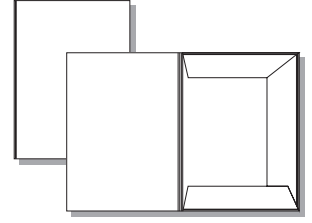

Klappen rechts,
Format 21,8 x 30,5cm
0,9cm Rücken +
0,5cm Klappenrücken mi.
0,3cm Klappenrücken re.

108 Maastricht

Klappen rechts,
Format 22,4 x 31,0cm
0,3cm Rücken +
0,3cm Klappenrücken

111 Toledo

Klappen rechts,
Format 21,5 x 30,5cm
0,5cm Rücken +
0,3cm Klappenrücken

Kostenlose Muster anfordern! **Service-Telefon 0721/9 43 42 21**
Thermo-Bindemappen auf Anfrage!

116 *Hannover*

Format 22,3 x 30,0cm
Tasche unten geklebt,
ohne Rücken

118 *Bochum*

Klappen rechts,
Format 22,5 x 31,0cm
Mehrfachrillung

120 *Rio*

Klappen rechts,
Format 23,0 x 30,5cm
0,8cm Rücken +
0,8cm Klappenrücken

121 *Dallas*

Format 22,0 x 30,0cm
2 Taschen unten geklebt,
1 cm Rücken +
jew. 0,5cm Klappenrücken

122 *Mailand*

Tasche rechts,
mit CD- und VK-Schlitz
Format 21,5 x 30,7cm
1,0cm Rücken
Tasche rechts geklebt