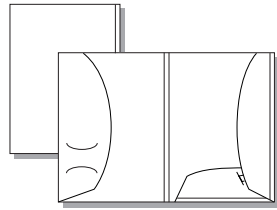

Kostenlose Muster anfordern! **Service-Telefon 0721/9 43 42 21**
Thermo-Bindemappen auf Anfrage!

63

Bonn

3 Klappen
Format 22,4 x 30,5cm
0,7cm Rücken
links ohne Rücken