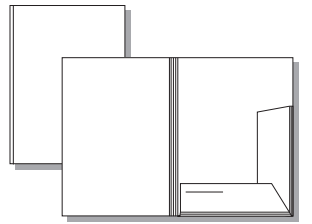

123 *Bordeaux*

Klappen rechts,
Format 23,0 x 30,7cm
2,0cm Rücken
Fünffachrillung