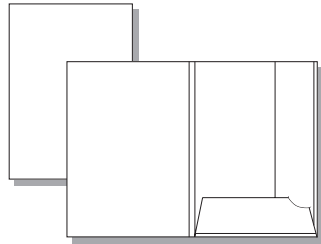

Mappenformen

Alle Mappen auch mit Abheftmechaniken und Visitenkartenschlitzen für Quer- oder Hochformat lieferbar!

1 *Paris*

Klappen links,
Format 21,4 x 30,5cm
0,8cm Rücken

2 *London*

Format 22,0 x 31,0cm
Visitenkarten-
Einsteckschlitz
0,3cm Rücken
Tasche rechts geklebt

3 *Karlsruhe*

Klappen rechts,
Format 21,5 x 30,5cm
0,5cm Rücken
mit und ohne
Visitenkartenschlitze

4 *Hamburg*

3 Klappen,
Format 21,9 x 30,9cm
3-fach Rillung

5/71/17 *Berlin*

Klappen rechts,
Format 21,8 x 30,3cm
0,2cm Rücken
auch 0,7cm Rücken
auch 21,4 x 30,5cm
ohne Rücken

6 *Wien*

Tasche rechts,
Format 21,9 x 30,8cm
0,4cm Rücken
Tasche unten geklebt

7/73 *Stockholm*

Klappen rechts,
Format 21,9 x 30,5cm
auch mit CD-Schlitz

9/58 *Moskau*

Stecktasche rechts,
Format 21,8 x 30,6cm
auch 22,0 x 30,6cm
0,5cm Rücken