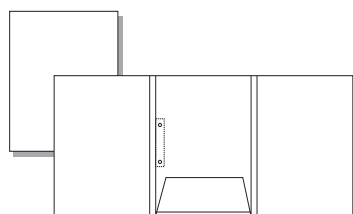

Klappen rechts,
Format 22,0 x 31,5cm
auch mit CD-Schlitz

50 *Celle*

Klappen rechts,
Format 22,0 x 30,0cm
Rücken 0,5cm

51 *Brüssel*

Klappen rechts oder links,
Format 22,2 x 31,0cm
1,0cm Rücken,
CD-Schlitz in Klappe unten

52 *Toulouse*

Klappen rechts,
Format 21,6 x 31,0cm
Mehrfachrillung

55 *Lübeck*

Klappe mittig,
Format 22,9 x 30,5cm
0,5cm Rücken

59 *Porto*

Klappe mittig,
Format 21,8 x 30,5cm
gestanzte Abheftflasche
0,4cm Rücken

60 *Belfast*

Klappen rechts,
Format 22,5 x 30,7cm
0,5cm Rücken

61 *Glasgow*

Klappe rechts,
Format 30,5 x 21,5cm
0,5cm Rücken

62 *Rostock*

Klappen rechts,
Format 21,9 x 30,5cm
1,0cm Rücken

Kostenlose Muster anfordern! **Service-Telefon 0721/9 43 42 21**
Thermo-Bindemappen auf Anfrage!