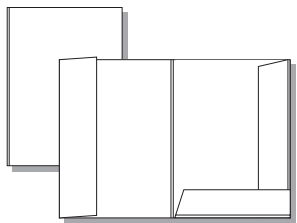

124 *Füssen*

Klappen rechts und links,
Format 21,5 x 30,2cm
0,5cm Rücken