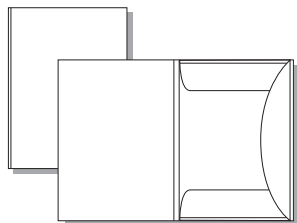

123 *Bordeaux*

Klappen rechts,
Format 23,0 x 30,7cm
2,0cm Rücken
Fünffachrillung

124 *Füssen*

Klappen rechts und links,
Format 21,5 x 30,2cm
0,5cm Rücken

125 *Corona*

Taschen rechts und links,
Format 23,0 x 30,8cm
0,7cm Rücken
3,0cm Innenlasche
Taschen seitlich geklebt

126 *Isny*

Klappen rechts,
Format 21,3 x 30,0cm
0,5cm Rücken

127 *Malta*

Taschen rechts und links,
Format 22,0 x 30,5cm
1,0cm Rücken
rechte Tasche seitlich
geklebt
CD-Hüllen-Halterung

128 *Weingarten*

Taschen rechts und links,
Format 22,0 x 31,0cm
0,5cm Rücken
Taschen seitlich geklebt