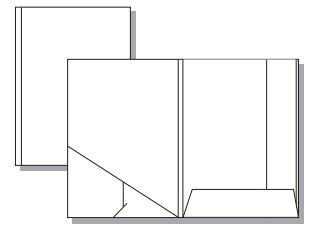

Klappen rechts oder links,
Format 22,0 x 31,0cm
1,0cm Rücken

79/80

Narvic

Klappen links,
Format 22,3 x 31,7cm
1,0cm Rücken
1,5cm Rücken

82

Heidelberg

Klappen rechts,
Format 21,5 x 30,5cm
0,5cm Rücken

85

Nizza

Tasche mittig,
Format 21,4 x 32,0cm

86

Luzern

Klappe rechts,
Format 22 x 31,0cm
0,5cm Rücken
Tasche rechts geklebt

Mappenformen

Alle Mappen auch mit Abheftmechaniken und Visitenkartenschlitzen für Quer- oder Hochformat lieferbar!

87 Flensburg

Tasche rechts
Format 11,5 x 22,5cm
1,0cm Rücken
Tasche unten geklebt

89 Innsbruck

Format 21,5 x 30,5cm
0,5cm Rücken
Klappen mit Rücken
Stecktasche links
ohne Rücken

92 Mailand

Klappen rechts,
Format 22,0 x 30,3cm