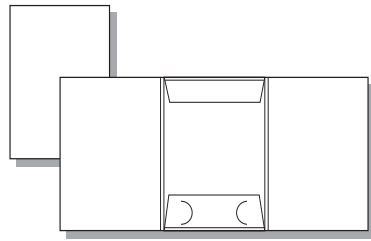

10 *Prag*

4 Klappen,
Format 21,9 x 30,8cm
1,0cm Rücken
0,5cm Klappen-Rücken

11 *Rom*

Klappen rechts,
Format 21,5 x 30,5cm
0,5cm Rücken,
Abheftstanzung

13 *Lissabon*

Stecktasche rechts,
Format 21,8 x 30,4cm

14 *Stuttgart*

Tasche rechts,
Format 21,9 x 30,4cm
0,4cm Rücken
Tasche unten geklebt

Kostenlose Muster anfordern! **Service-Telefon 0721/9 43 42 21**
Thermo-Bindemappen auf Anfrage!

19

Genf

Klappen mittig,
Format 15,0 x 21,4cm
0,3cm Rücken

20

Bern

Klappen rechts,
Format 15,4 x 22,0cm

29/69

Lyon

Klappen rechts,
Format 22,0 x 30,9cm
0,5cm Rücken
auch ohne Rücken

32

Genua