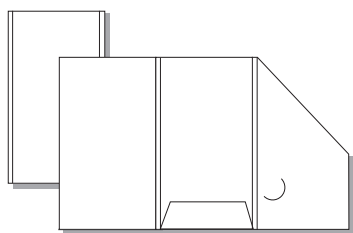

Klappen rechts,
Format 22,0 x 31,0cm
0,3cm Rücken

Mappenformen

Alle Mappen auch mit Abheftmechaniken und Visitenkartenschlitzen für Quer- oder Hochformat lieferbar!

45 *Liverpool*

Klappen rechts,
Format 11,5 x 25,0cm
1,0cm Rücken

46 *Göteborg*

2 Taschen
Format 22,0 x 30,5cm
0,8cm Rücken
Taschen außen geklebt
mit je 0,3cm Rücken

48 *Oxford*

Tasche rechts
Format 12,5 x 18,8cm
0,5cm Rücken
Tasche oben und
unten geklebt

49/67 *Florenz*

Klappen rechts,
Format 22,0 x 31,5cm
auch mit CD-Schlitz

50 *Celle*

Klappen rechts,
Format 22,0 x 30,0cm
Rücken 0,5cm

51 *Brüssel*

Klappen rechts oder links,
Format 22,2 x 31,0cm
1,0cm Rücken,
CD-Schlitz in Klappe unten